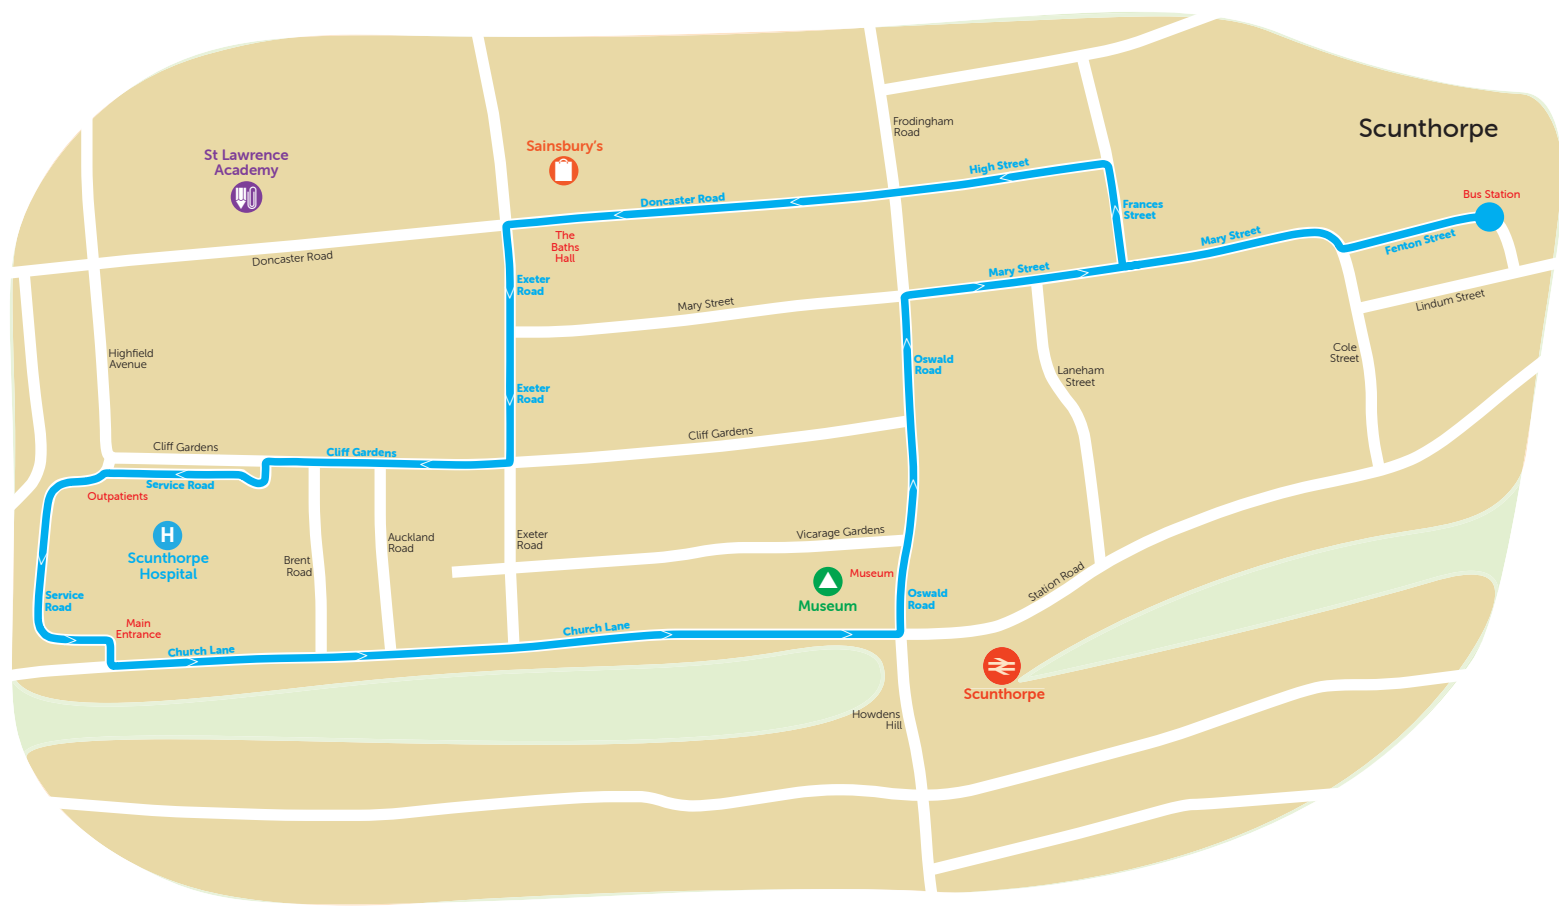

Mondays to Fridays
except Bank Holidays

Scunthorpe to Scunthorpe Hospital

A Park and Ride service

Scunthorpe Bus Station [N]	0700	0720	0740	0800	0820	0840	0900	0930	1000	1030	1100	1130	1200	1230
Scunthorpe The Baths Hall	0704	0724	0744	0804	0824	0844	0904	0934	1004	1034	1104	1134	1204	1234
Scunthorpe Hospital Outpatients	0708	0728	0748	0808	0828	0848	0908	0938	1008	1038	1108	1138	1208	1238
Scunthorpe Hospital Main Entrance	0710	0730	0750	0810	0830	0850	0910	0940	1010	1040	1110	1140	1210	1240
Scunthorpe Museum	0713	0733	0753	0813	0833	0853	0913	0943	1013	1043	1113	1143	1213	1243
Scunthorpe Bus Station [A]	0716	0736	0756	0816	0836	0856	0916	0946	1016	1046	1116	1146	1216	1246

Scunthorpe Bus Station [N]	1300	1330	1400	1430	1500	1530	1600	1620	1640	1700	1720	1740	1800	1830
Scunthorpe The Baths Hall	1304	1334	1404	1434	1504	1534	1604	1624	1644	1704	1724	1744	1804	1834
Scunthorpe Hospital Outpatients	1308	1338	1408	1438	1508	1538	1608	1628	1648	1708	1728	1748	1808	1838
Scunthorpe Hospital Main Entrance	1310	1340	1410	1440	1510	1540	1610	1630	1650	1710	1730	1750	1810	1840
Scunthorpe Museum	1313	1343	1413	1443	1513	1543	1613	1633	1653	1713	1733	1753	1813	1843
Scunthorpe Bus Station [A]	1316	1346	1416	1446	1516	1546	1616	1636	1656	1716	1736	1756	1816	1846

Runs by request only after Orchard Rise stop

Bus times valid from 27th September 2021