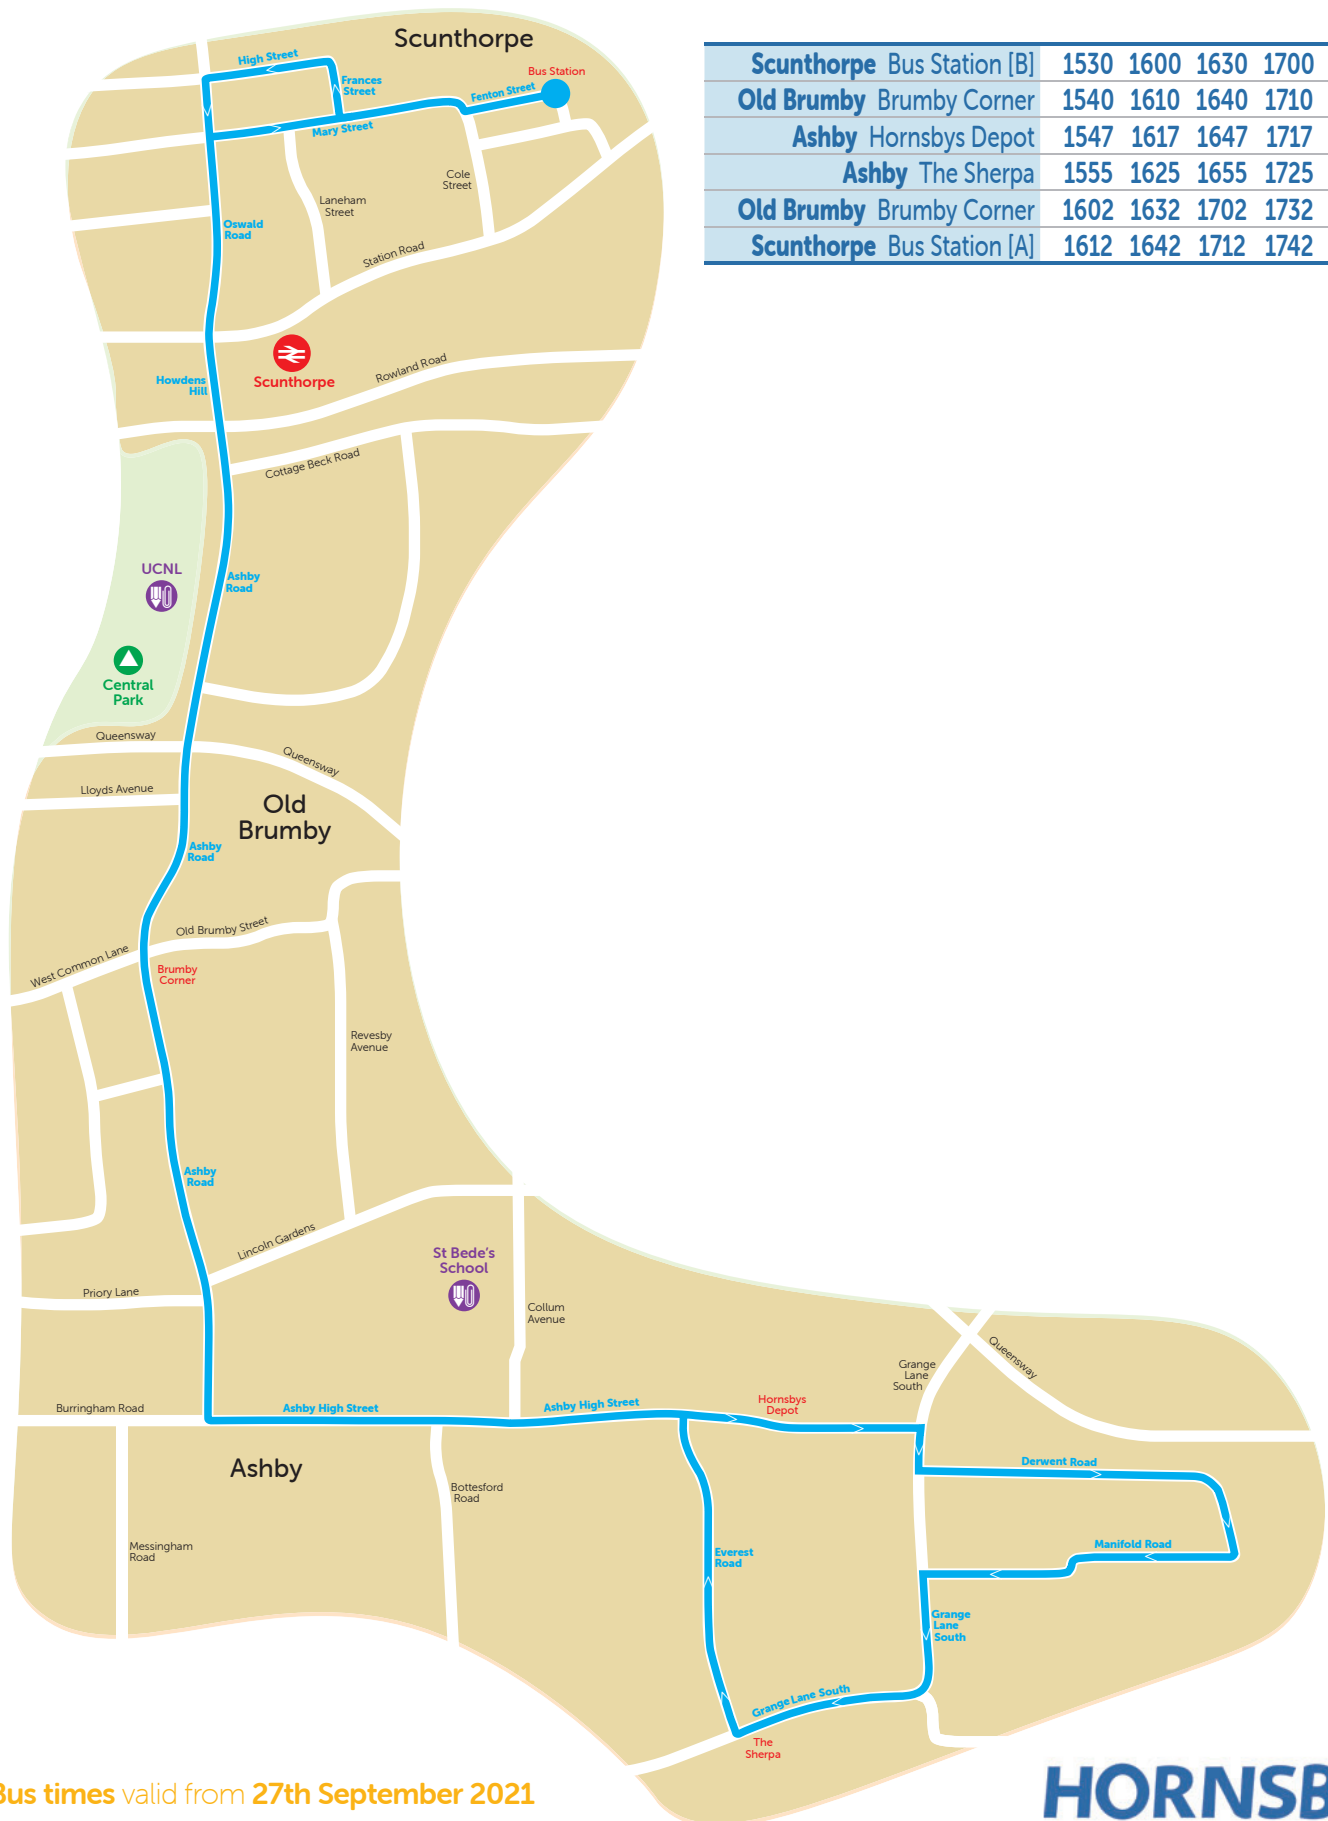

Mondays to Saturdays  
except Bank Holidays

**6**

# Scunthorpe to Ashby

via Old Brumby

<b>Scunthorpe</b> Bus Station [B]	•	•	0800	0830	0900	0930	1000	1030	1100	1130	1200	1230	1300	1330	1400	1430	1500
<b>Old Brumby</b> Brumby Corner	•	•	0810	0840	0910	0940	1010	1040	1110	1140	1210	1240	1310	1340	1410	1440	1510
<b>Ashby</b> Hornsbys Depot	0717	0747	0817	0847	0917	0947	1017	1047	1117	1147	1217	1247	1317	1347	1417	1447	1517
<b>Ashby</b> The Sherpa	0725	0755	0825	0855	0925	0955	1025	1055	1125	1155	1225	1255	1325	1355	1425	1455	1525
<b>Old Brumby</b> Brumby Corner	0732	0802	0832	0902	0932	1002	1032	1102	1132	1202	1232	1302	1332	1402	1432	1502	1532
<b>Scunthorpe</b> Bus Station [A]	0742	0812	0842	0912	0942	1012	1042	1112	1142	1212	1242	1312	1342	1412	1442	1512	1542

<b>Scunthorpe</b> Bus Station [B]	1530	1600	1630	1700	1730	1800
<b>Old Brumby</b> Brumby Corner	1540	1610	1640	1710	1740	1810
<b>Ashby</b> Hornsbys Depot	1547	1617	1647	1717	1747	1817
<b>Ashby</b> The Sherpa	1555	1625	1655	1725	1755	1825
<b>Old Brumby</b> Brumby Corner	1602	1632	1702	1732	•	•
<b>Scunthorpe</b> Bus Station [A]	1612	1642	1712	1742	•	•

Bus times valid from 27th September 2021